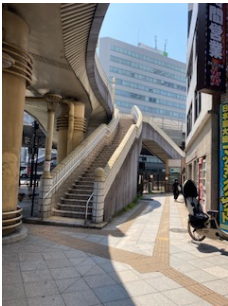

JR 上野駅からの行き方

正面（丸井の前）の横断歩道を渡り、左に曲がる

丸井を過ぎて道なりに進むと（右方面へ曲がる）昭和通りとなるため、直進

ホテルサードニクス上野（上野駅側）とドトール（御徒町駅側）の間の昭和ビル1階が当院となります

〒110-0005 東京都台東区上野 6-6-8 昭和ビル 1階

TEL : 03-6659-3093 <URL>microendo.jp <E-mail>info@microendo.jp